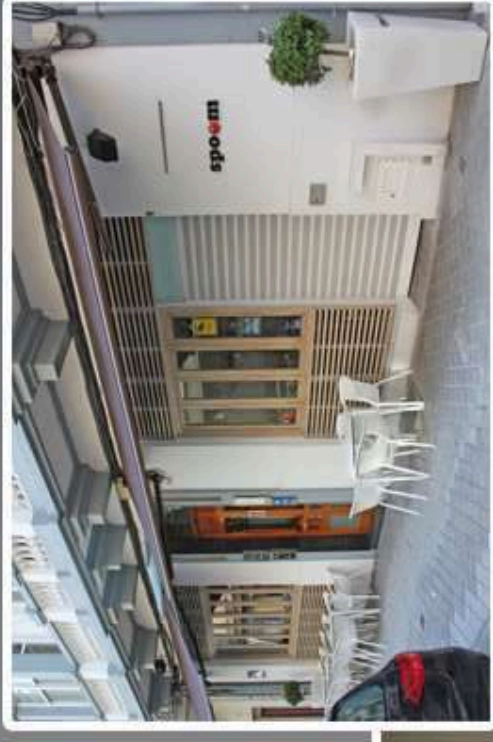

ENCIMERA BAJO BARRA INOX

ENCIMERA BAJO BARRA EN PLANO HIGIÉNICO Y ENCASTRE BOTELLERO

roffo
grupo

MODULAR / PLANO UNICO

La encimera en una sola pieza, nos permite evitar desniveles y distintas alturas entre los elementos modulares que componen la barra. Sin juntas por las que se filtre la suciedad, es una encimera higiénica y que nos permite situar el menaje procedente de la zona de lavado sobre la propia encimera

CUELGA BOTELAS

El bajo barra, puede llevar en cualquier zona un cuelga botellas. Recomendamos situarlo en la zona del botellero refrigerado, porque de esta manera en el mismo servicio podemos obtener una bebida refrigerada y la botella del combinado: martinis, licores, ginebras, etc...

Recomendamos meter motor a distancia, para aprovechar espacio y facilitar mantenimiento

Bajo barra en curva
Cafetería Samarkanda (Santiago)

roffo
grupo

Bajo barra recta
Gastro bar (Sanxenxo)

Bajo barra ángulo 90°
Gasolinera Bazarra (Cee)

Isla: barra y cocina
Spoom (Coruña)

Bajo barra ángulo 90°
Gasolinera Bazarra (Cee)

Bajo barra recta
Gastro bar (Sanxenxo)

Bajo barra en curva
Cafetería Samarkanda (Santiago)

Isla: barra y cocina
Spoom (Coruña)