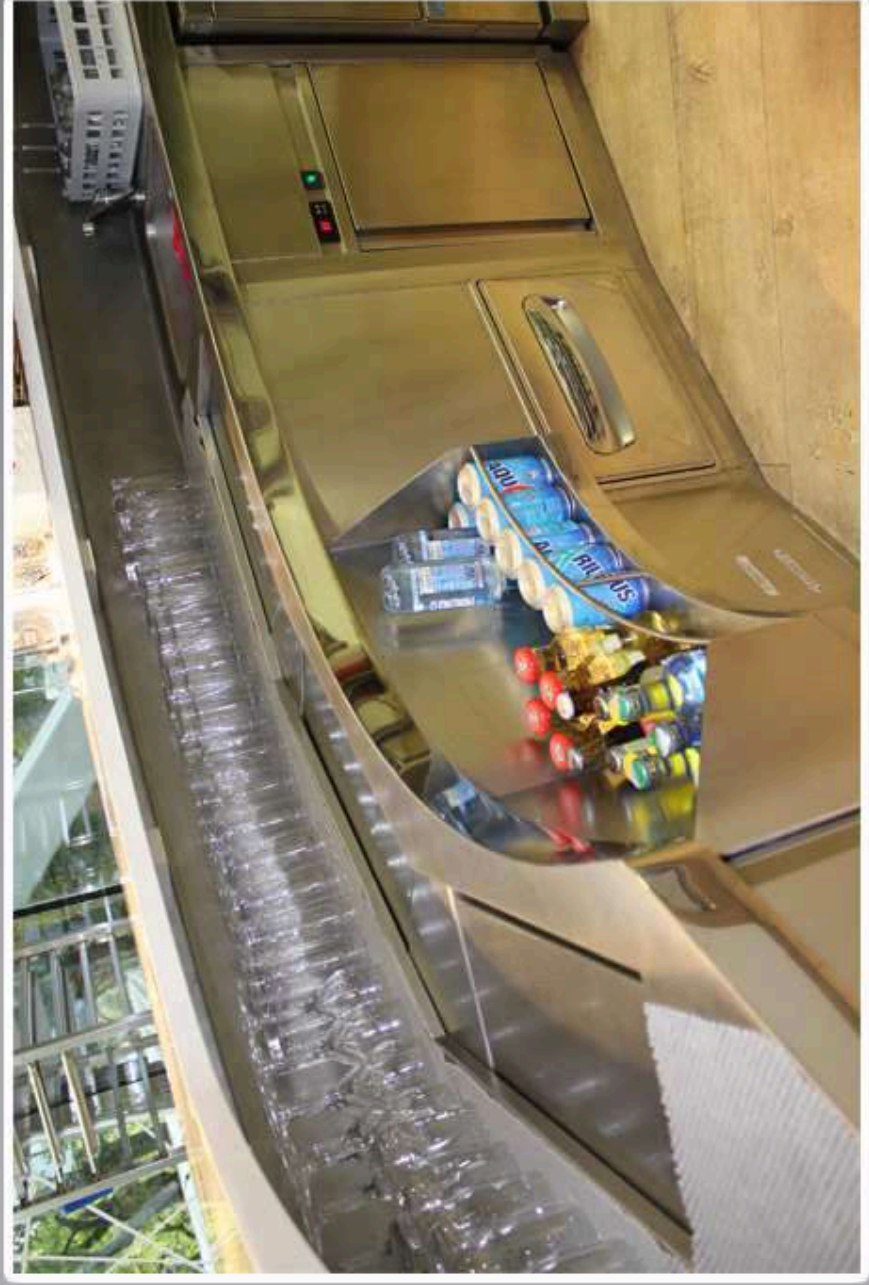

Bajo barra en curva
Cafetería Samarkanda (Santiago)

roffo
grupo