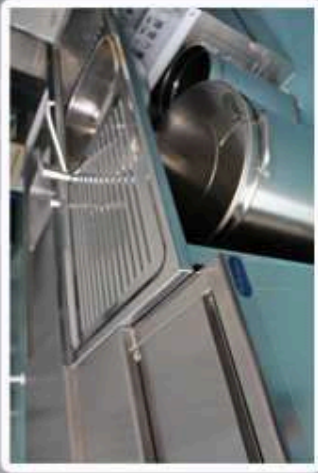

ENCIMERA BAJO BARRA INOX

ENCIMERA BAJO BARRA EN PLANO HIGIÉNICO Y ENCASTRE BOTELLERO

roffo
grupo

MODULAR / PLANO UNICO

La encimera en una sola pieza, nos permite evitar desniveles y distintas alturas entre los elementos modulares que componen la barra. Sin juntas por las que se filtre la suciedad, es una encimera higiénica y que nos permite situar el menaje procedente de la zona de lavado sobre la propia encimera

ZONA LAVADO y DESPERDICIOS

El diseño siempre se compone por una zona de lavado, para prelavare higienizar el menaje de bebidas y tazas de cafés.. Este sistema de trabajo se compone por una bandeja salva aguas, que nos evita la caída de agua al suelo y a otras zonas de trabajo. Además la parte inferior puede ir abierta, o llevar puertas cerradas y con sistema de basuras

CUELGA BOTELAS

El bajo barra, puede llevar en cualquier zona un cuelga botellas. Recomendamos situarlo en la zona del botellero refrigerado, porque de esta manera en el mismo servicio podemos obtener una bebida refrigerada y la botella del combinado: martinis, licores, ginebras, etc...