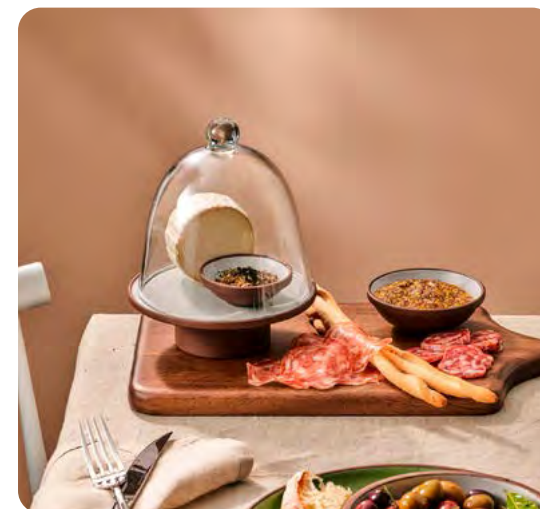

1. **Campana Policristalino**
2. 7100DR047 ø 14,4 x 14 cm H 6