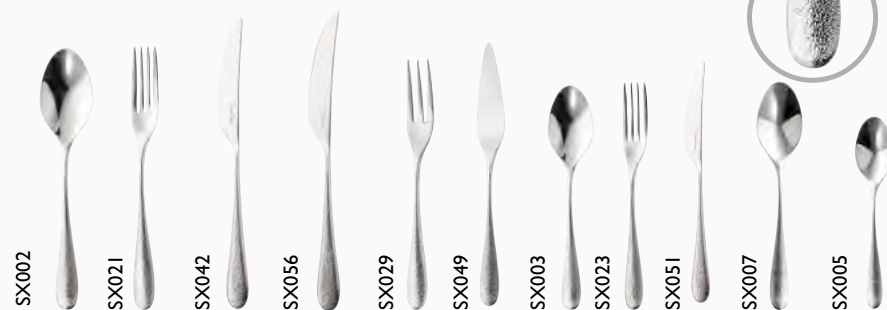

Robert Welch.

SANDSTONE

Nuevo

Cubertería Acero Inox **18/10** Espesor: **5mm**  
CÓD. COLECCIÓN **BRILLO 6032**

Acero Inox

Detalle acabado:

- 6032SX002 Cuchara mesa/sopa 19,9cm 12
- 6032SX021 Tenedor mesa 19,8cm 12
- 6032SX042 Cuchillo mesa 23,4cm 12
- 6032SX056 Cuchillo steak 24,1cm 12
- 6032SX029 Tenedor pescado 20,0cm 12
- 6032SX049 Pala pescado 20cm 12
- 6032SX003 Cuchara postre 17,9cm 12
- 6032SX023 Tenedor postre 17,9cm 12
- 6032SX051 Cuchillo postre 20,5cm 12
- 6032SX007 Cuchara café/té 13,5cm 12
- 6032SX005 Cuchara moka 10,5cm 12