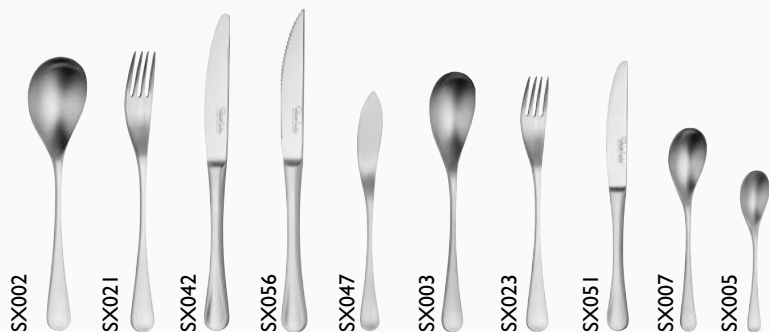

Robert Welch.

RW2
SATINADO

Cubertería Acero Inox 18/10 Espesor: 5 mm
CÓD. COLECCIÓN **SATINADO 6006**

Acero Inox

- 6006SX002 Cuchara mesa/sopa 20 cm 12
- 6006SX021 Tenedor mesa 20,8 cm 12
- 6006SX042 Cuchillo mesa 23,8 cm 12
- 6006SX056 Cuchillo steak 24 cm 12
- 6006SX047 Pala Untar 17cm 12
- 6006SX003 Cuchara postre 19 cm 12
- 6006SX023 Tenedor postre 18,6 cm 12
- 6006SX051 Cuchillo postre 20,8 cm 12
- 6006SX007 Cuchara café/té 13,4 cm 12
- 6006SX005 Cuchara moka 11,8 cm 12

Consulta el despiece disponible
en acabado
● **BRILLO - CÓD. 5978**
también situadas en C.Logístico
de Países Bajos.

steelite@caterideas.com

Robert Welch.

QUINTON
VINTAGE

Cubertería Acero Inox 18/10 Espesor: 3,5 mm
CÓD. COLECCIÓN **VINTAGE 6026**

Acero Inox

- 6026SX002 Cuchara Mesa/Sopa 20.4cm 12
- 6026SX021 Tenedor Mesa 20.4cm 12
- 6026SX042 Cuchillo Mesa 24.3cm 12
- 6026SX056 Cuchillo Steak 24.8cm 12
- 6026SX029 Tenedor Pescado 19.3cm 12
- 6026SX049 Pala Pescado 22.7cm 12
- 6026SX003 Cuchara Postre 18.4cm 12
- 6026SX023 Tenedor Postre 18.3cm 12
- 6026SX051 Cuchillo Postre 20.9cm 12
- 6026SX007 Cuchara café/té 13,5cm 12
- 6026SX005 Cuchara moka 10,5cm 12