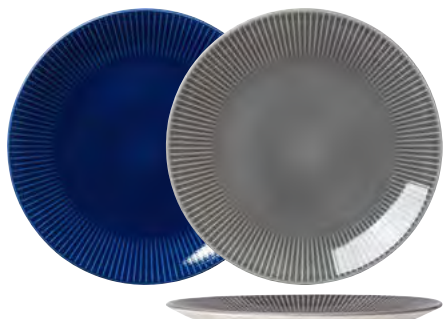

- Plato Coupe Willow**
- C1173 ø 28 cm 6

- Bol Coupe Willow**
- C1175 ø 28 cm 6

- Plato Willow con Relieve Central**
- C1177 ø 18,5 cm 24

- Plato Pasta Willow**
- C1176 ø 28,5 cm (95cl) 6
  - C1191 ø 31,5 cm (135,25cl) 6

- Bol con Ala**
- C1214 ø 24 cm (34cl) 24

- Fuente Oval Willow**
- C1190 33 cm 12

- Bol Willow**
- C1213 ø 10 cm (20cl) 12
  - C1215 ø 11,5 cm (28cl) 12
  - C1212 ø 13 cm (48cl) 12
  - C1211 ø 16 cm (77cl) 12

- Bol Cereales Willow**
- C1210 ø 16,5 cm (20cl) 36

- Bol Sopa Apilable Sin Asas**
- C1202 28,5cl 36

Plato Coupe Willow  
● C1173 ø 28 cm  
6

Plato Willow Gourmet  
● C1170 Ala Estrecha  
ø 28,5 cm  
(Interior 19 cm)  
6

Plato Willow Gourmet  
● C1171 Ala Media  
ø 28,5 cm  
(Interior 15 cm)  
6

Plato Willow Gourmet  
● C1172 Ala Ancha  
ø 28,5 cm  
(Interior 12 cm)  
6

Plato Willow con  
Relieve Central  
● C1177 ø 18,5 cm  
12