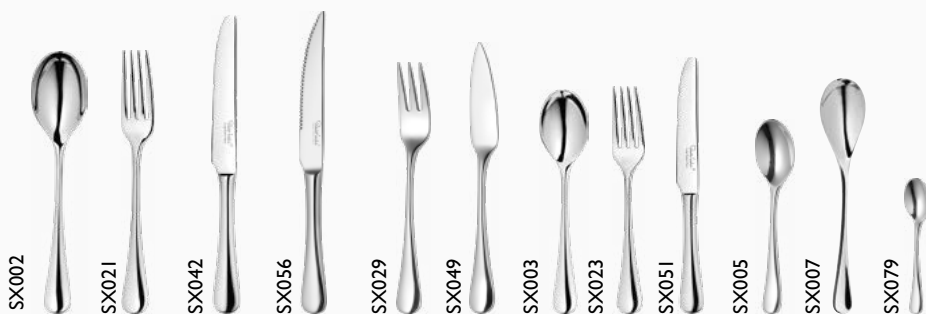

- **5970SX002** Cuchara de mesa/sopa 20 cm **12**
- **5970SX021** Tenedor de mesa 20,5 cm **12**
- **5970SX042** Cuchillo de mesa 24,2 cm **12**
- **5970SX056** Cuchillo steak 24,9 cm **12**
- **5970SX029** Tenedor de pescado 19,3 cm **12**
- **5970SX049** Pala pescado 21,9 cm **12**
- **5970SX003** Cuchara de postre 17,5 cm **12**
- **5970SX023** Tenedor de postre 17,8 cm **12**
- **5970SX051** Cuchillo de postre 21,6 cm **12**
- **5970SX005** Cuchara moka 11,7 cm **12**
- **5970SX007** Cuchara café/té 14,2 cm **12**
- **5970SX079** Cuchara expreso 10,5 cm **12**

Consulta el despiece disponible en acabado

● **SATINADO - CÓD. 5990** también situadas en C.Logístico de Países Bajos.

steelite@caterideas.com

Robert Welch.

BUD