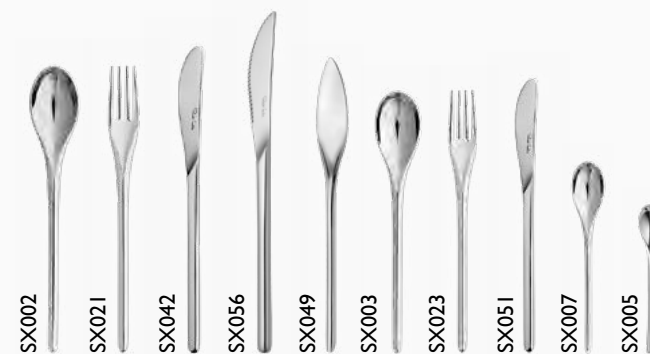

*Acero Inox*

- **5984SX002** Cuchara mesa/sopa 22,1 cm **12**
- **5984SX021** Tenedor mesa 22,1 cm **12**
- **5984SX042** Cuchillo mesa 24,3 cm **12**
- **5984SX056** Cuchillo steak 25,5 cm **12**
- **5984SX049** Pala pescado 22,7 cm **12**
- **5984SX003** Cuchara postre 19,9 cm **12**
- **5984SX023** Tenedor postre 19,9 cm **12**
- **5984SX051** Cuchillo postre 21 cm **12**
- **5984SX007** Cuchara café/té 14,7 cm **12**
- **5984SX005** Cuchara moka 11,2 cm **12**