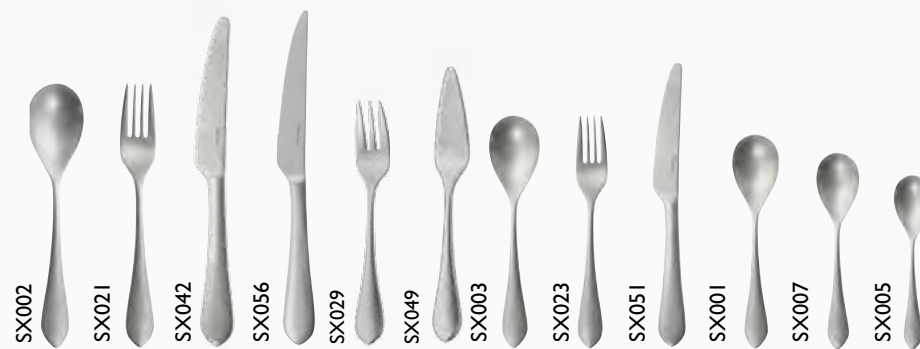

- 6026SX002 Cuchara Mesa/Sopa 20.4cm 12
- 6026SX021 Tenedor Mesa 20.4cm 12
- 6026SX042 Cuchillo Mesa 24.3cm 12
- 6026SX056 Cuchillo Steak 24.8cm 12
- 6026SX029 Tenedor Pescado 19.3cm 12
- 6026SX049 Pala Pescado 22.7cm 12
- 6026SX003 Cuchara Postre 18.4cm 12
- 6026SX023 Tenedor Postre 18.3cm 12
- 6026SX051 Cuchillo Postre 20.9cm 12
- 6026SX007 Cuchara café/té 13,5cm 12
- 6026SX005 Cuchara moka 10,5cm 12