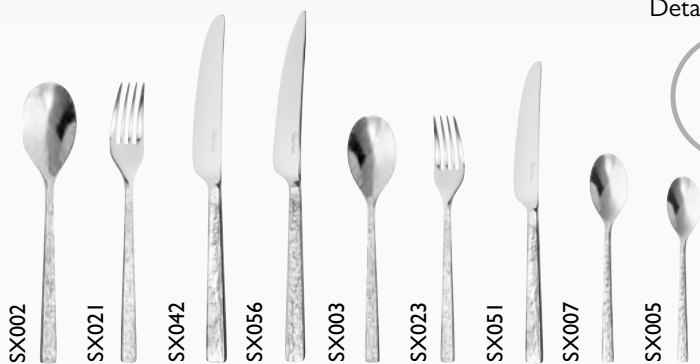

### Acero Inox

Detalle acabado:

- |       |           |                          |    |
|-------|-----------|--------------------------|----|
| SX002 | 6013SX002 | Cuchara mesa/sopa 21,5cm | 12 |
| SX021 | 6013SX021 | Tenedor mesa 21,3cm      | 12 |
| SX042 | 6013SX042 | Cuchillo mesa 24cm       | 12 |
| SX056 | 6013SX056 | Cuchillo steak 24,4cm    | 12 |
| SX003 | 6013SX003 | Cuchara postre 19,1cm    | 12 |
| SX023 | 6013SX023 | Tenedor postre 19,1cm    | 12 |
| SX051 | 6013SX051 | Cuchillo postre 21,3cm   | 12 |
| SX007 | 6013SX007 | Cuchara café/té 14,1cm   | 12 |
| SX005 | 6013SX005 | Cuchara moka 11,4cm      | 12 |