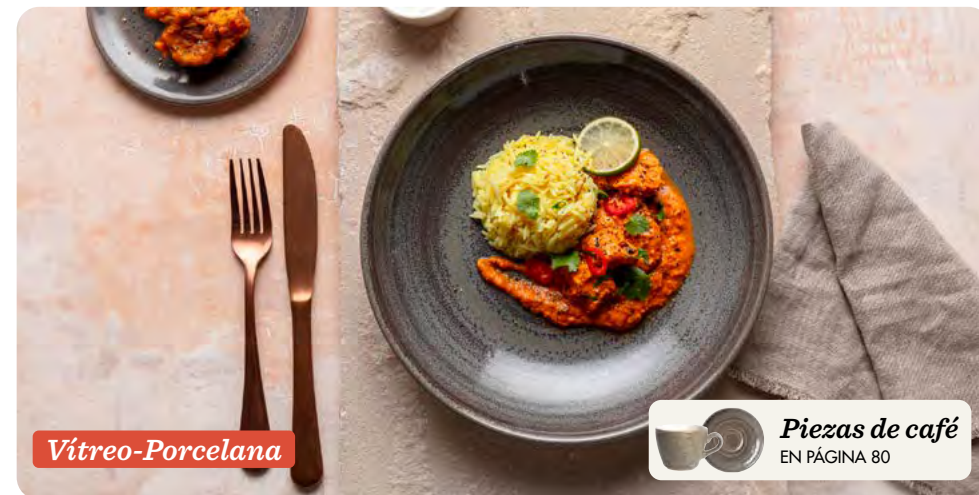

Vítreo-Porcelana

Piezas de café
EN PÁGINA 80

Revolution Arenisca ^{TM}

Cód. Color: ● Arenisca 1776