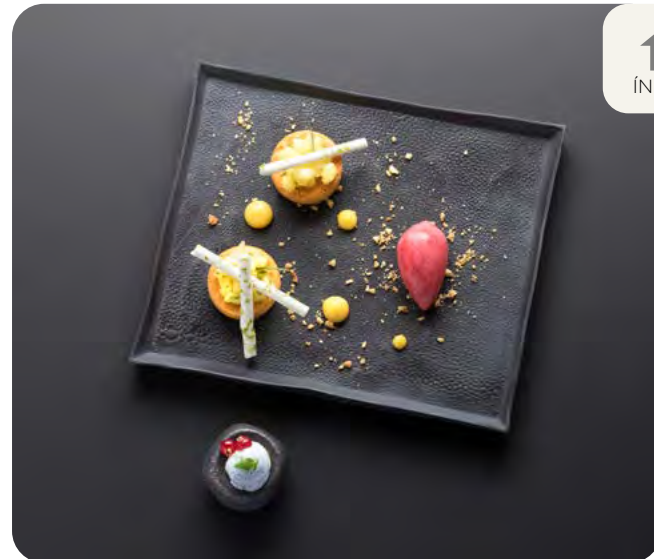

(2)

**FUENTE RECTANGULAR
RECTANGULAR PLATE**

Cosmos Platinum - Slate Cosmos Platinum

652421 4
30 x 13,5 cm - H 1,5 cm
34,32€

TAPA PARA BOL 40CL BOWL LID

Cosmos Gold - Matt Slate Style
Cosmos Gold

655979  6
Ø 12,6 cm - H 1 cm
18,01€