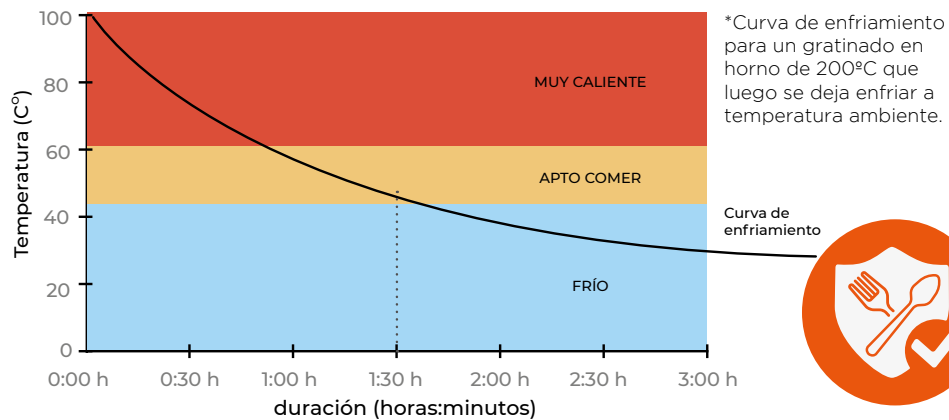

AUMENTA LA SEGURIDAD EN TU BUFFET Y AHORRA COSTE ENERGÉTICO

La comida de tu buffet permanecerá en perfectas condiciones para su consumo hasta 1 hora y 30 minutos.