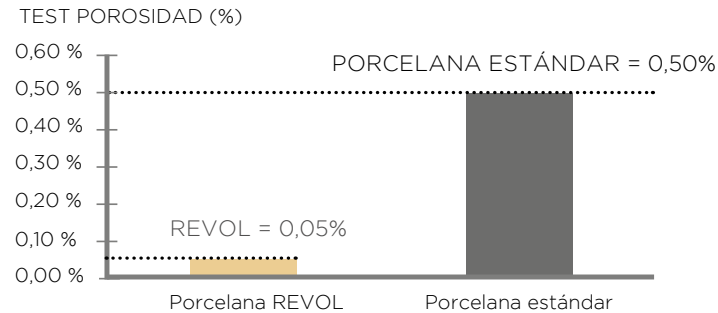

SUPERFICIE NO POROSA SURFACES WITHOUT POROSITY