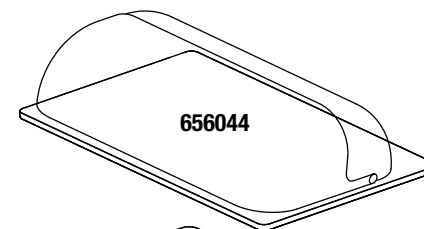

GASTRO'HÔTEL Y ALEXANDRIE

COLECCIÓN

CUBETA GN 2/4
GASTRO'HOTEL DISH

Blanco - White

616344 2
53 x 16,2 cm - H 6,5 cm - 2,9L
61,92€

ESTACIÓN FRÍA MÓVIL GASTRONORM

MOBILE GASTRONORM CHILLING STATION

656044