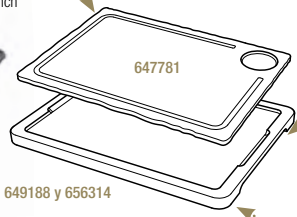

Madera Bambú - Bamboo

641794 6
29,2 x 29,2 cm
28,29€

BANDEJA BAMBÚ STEAK RECT.
LINER TRAY

Madera Bambú - Bamboo

649188 3
37,5 x 28 cm
29,22€

**

ø 5,5 cm - ø 2 ¼ inch

647781