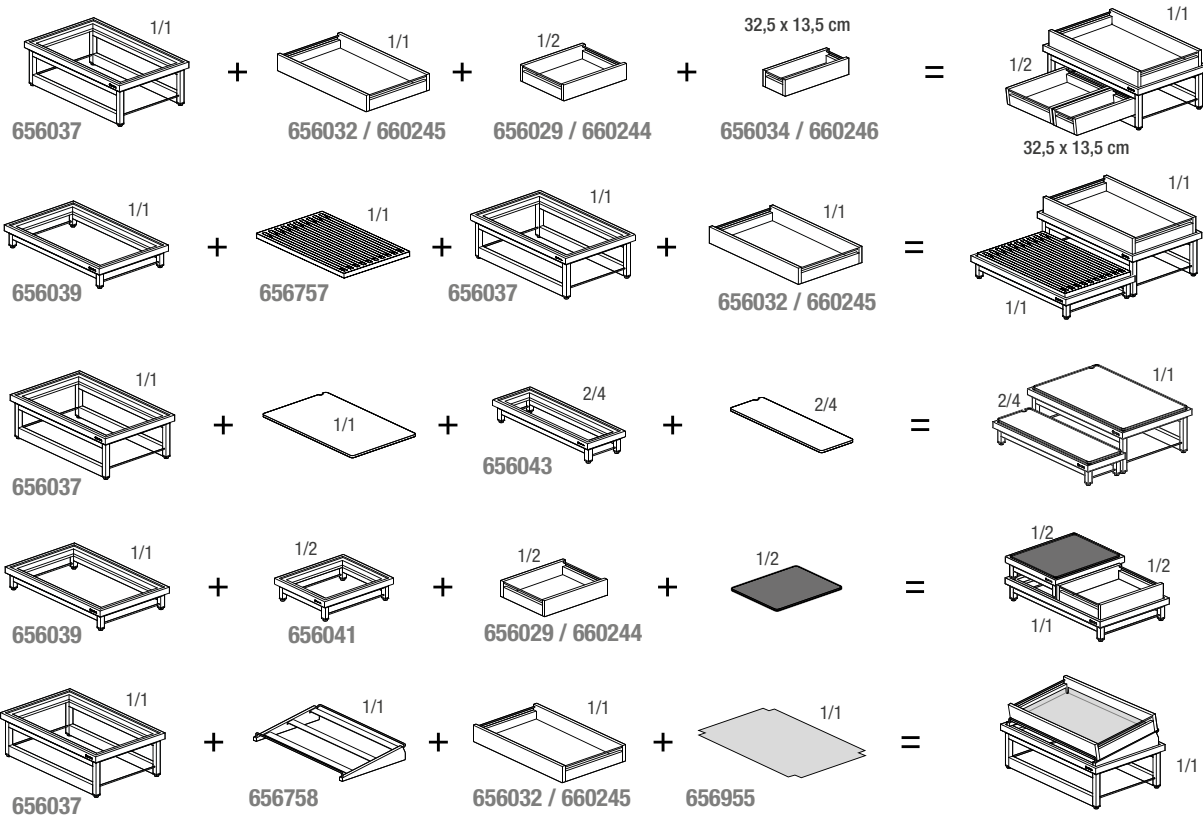

PRESENTACIONES NEUTRO

Posibles configuraciones con ALZADORES G/N

LEYENDA COLORES MEALPLAK

NACRYL (BASE ACRÍLICA)

NUEVO

NUEVO