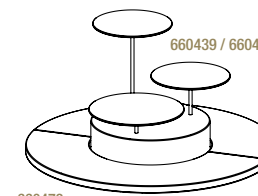

BLOQUE REDONDO
BRICKS ROUND

Blanco - Nacryl White

411676 2
Ø 15 cm - H 4 cm
64,18€

660439 / 660438

660474

660439 / 660438

660473

NUEVO