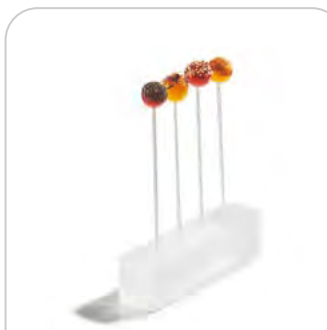

PACK 500 PALOS DE BAMBÚ
PACK OF 500 BAMBOO PICKS

Bambú - Bamboo

656222  1
Ø 0,4 cm - H 15 cm
35,50€

BLOQUE 4 AGUJEROS
BRICKS BAR FOR 4 HOLES

Nacryl Blanco - Nacryl White

411639  4
16,5 x 4 x 4 cm
35,31€

BLOQUE PARA 4 PALOS DE HELADO
BRICKS BAR FOR 4 STICKS