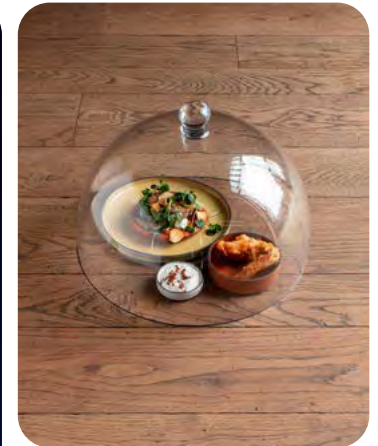

CUBREPLATOS ACERO INOX

Ø 29 cm 655229	649559 p. 21	648280 p. 34	654289 p. 30	654610 p. 26	652710 p. 14	651961 p. 40