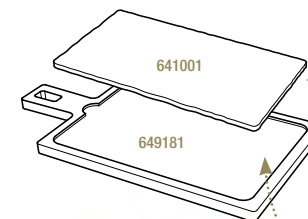

PALA BORDE ACACIA
LINER TRAY FOR PLATE

Madera Acacia - Acacia

649181 3
43 x 23 cm
20,19€