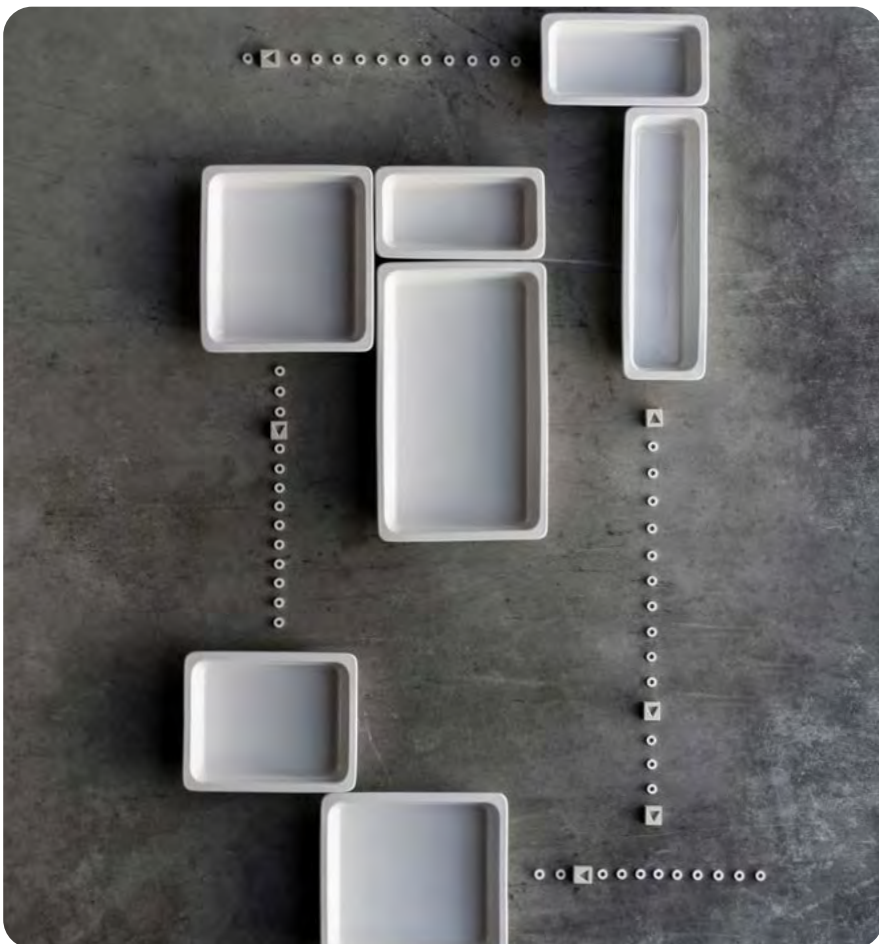

CAZUELA REDONDA
INDIVIDUAL ROUND DISH

Blanco - White

618412 4
Ø 12 cm - H 5 cm - 29 cl
14,44€

LA MEJOR TECNOLOGÍA PARA TU BUFFET

LA MEJOR PORCELANA
REFRACTARIA PARA COCINAR Y
PRESENTAR PRODUCTO

AUMENTA LA SEGURIDAD EN TU BUFFET Y AHORRA COSTE ENERGÉTICO