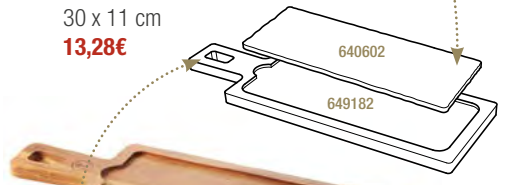

640602

649182