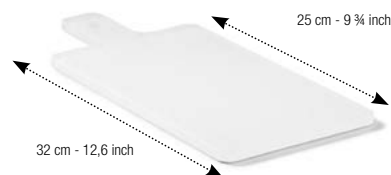

PODIUM DOS HUECOS
PODIUM 2 INSERTS

Blanco - Nacryl White

411274 4
12,5 x 8,5 x 2 cm
28,39€

TABLA RECTANGULAR
TAPAS BOARD

Blanco - Nacryl White

411540 6
32 x 14 cm - H 1 cm
42,68€