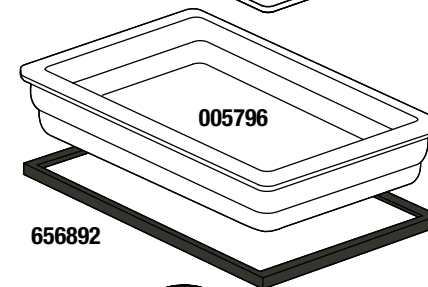

GASTRO'HÔTEL Y ALEXANDRIE

COLECCIÓN

CUBETA GN 2/4
GASTRO'HOTEL DISH

Blanco - White

616344 2
53 x 16,2 cm - H 6,5 cm - 2,9L
61,92€

ESTACIÓN FRÍA MÓVIL GASTRONORM

MOBILE GASTRONORM CHILLING STATION

656044