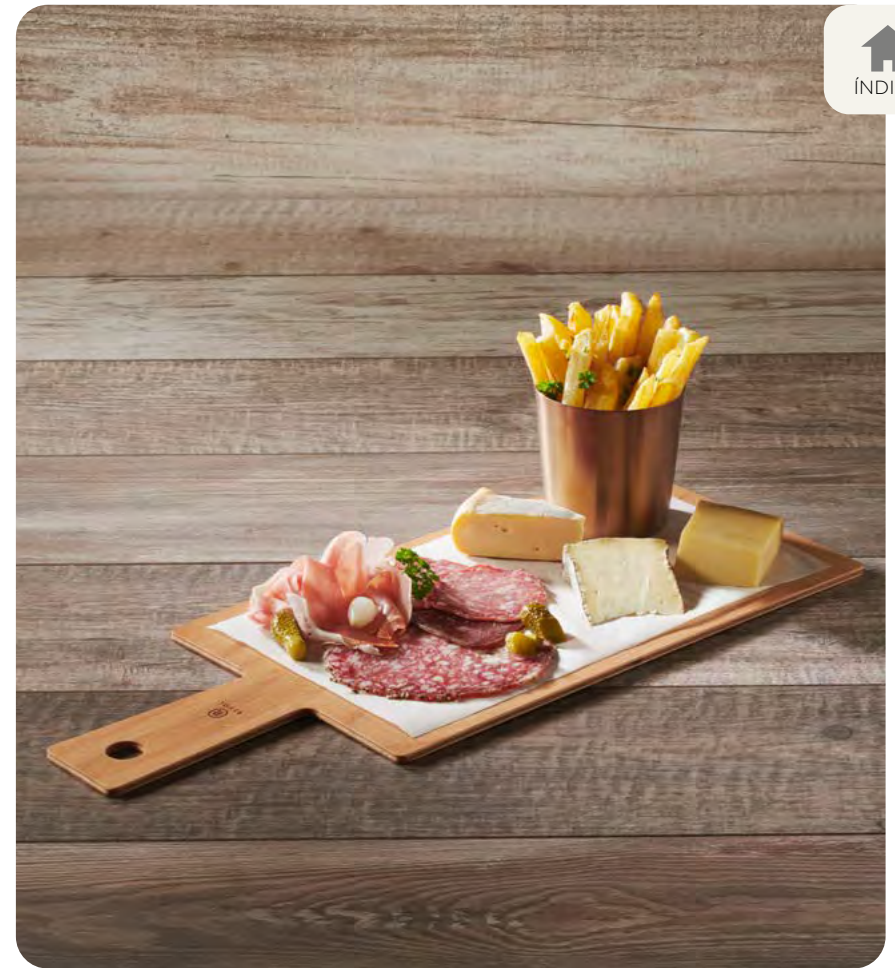

Negro + Tapa Cristal - Glass

649882 1
Ø 16,4 cm - H 10,7 cm - 80 cl
59,29€

Detalle pomo tapa

INSPIRED, BY REVOL

COLECCIÓN

NUEVO

ALZA REDONDA S
ROUND RISER S

Metal negro mate - Black Metal