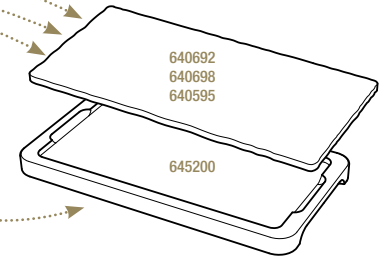

640692

640698

640595

645200