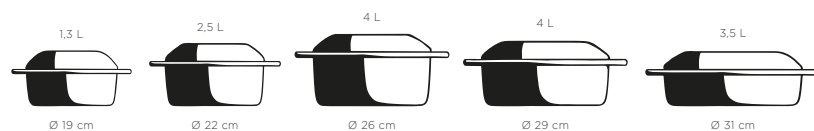

Solo disponible **sin inducción**