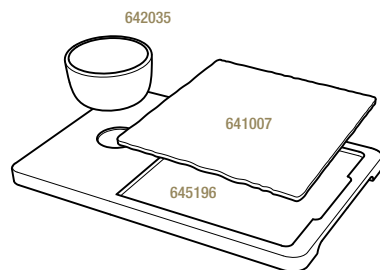

642499 6
15 x 15 cm
14,65€

641007 6
20 x 20 cm
16,13€

641004 6
25 x 25 cm
21,96€

641913 3
30 x 30 cm
35,57€

BANDEJA BAMBÚ 1 HUECO
LINER TRAY

Madera Bambú - Bamboo

645196 6
37 x 24 cm - Hueco Ø 5 cm
25,48€

BANDEJA BAMBÚ CUADRADA
LINER TRAY