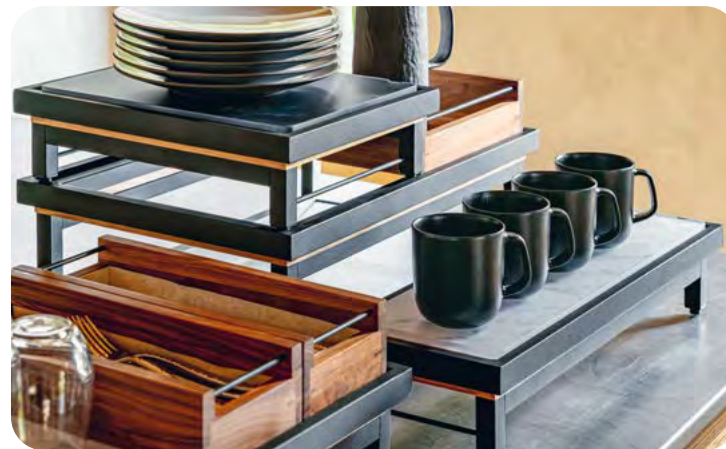

PRESENTACIONES NEUTRO

Posibles configuraciones con ALZADORES G/N

LEYENDA COLORES MEALPLAK

NACRYL (BASE ACRÍLICA)

NUEVO

NUEVO