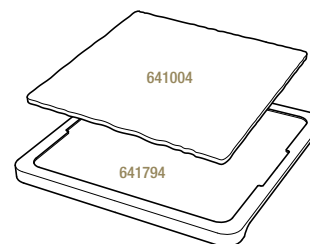

Negro efecto pizarra - Matt Slate Style

654185 4
35 x 22,9 cm
30,92€

BANDEJA PARA PLATO OVALADO
TRAY FOR OVAL

Negro efecto pizarra - Bamboo

654186 4
36,5 x 25 cm
41,25€

PLATO CUADRADO
SQUARE PLATE

Negro efecto pizarra - Matt Slate Style

642499 6
15 x 15 cm
14,65€

641007 6
20 x 20 cm
16,13€

641004 6
25 x 25 cm
21,96€

641913 3
30 x 30 cm
35,57€

BANDEJA BAMBÚ 1 HUECO
LINER TRAY

Madera Bambú - Bamboo

645196 6
37 x 24 cm - Hueco Ø 5 cm
25,48€

BANDEJA BAMBÚ CUADRADA
LINER TRAY

Madera Bambú - Bamboo

641794 6
29,2 x 29,2 cm
28,29€

BANDEJA BAMBÚ STEAK RECT.
LINER TRAY

Madera Bambú - Bamboo

649188 3
37,5 x 28 cm
29,22€

**

ø 5,5 cm - ø 2 ¼ inch

647781