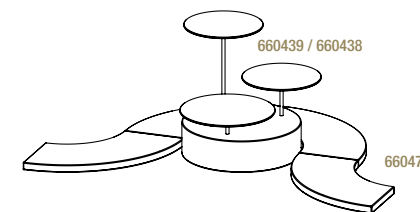

BLOQUE REDONDO
BRICKS ROUND

Blanco - Nacryl White

411676 2
Ø 15 cm - H 4 cm
64,18€

660439 / 660438

660474