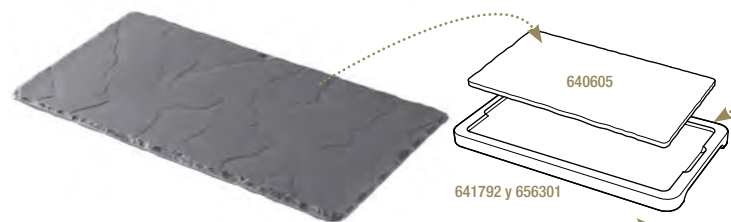

Madera Bambú - Bamboo

645200 6
28,5 x 15 cm
13,61€

640692

640698

640595

645200

FUENTE RECTANGULAR
RECTANGULAR PLATE

Negro efecto pizarra - Matt Slate Style