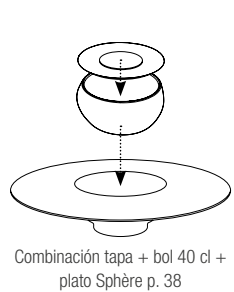

(2)

**FUENTE RECTANGULAR
RECTANGULAR PLATE**

Cosmos Platinum - Slate Cosmos Platinum

652421 4
30 x 13,5 cm - H 1,5 cm
34,32€

TAPA PARA BOL 40CL BOWL LID

Cosmos Gold - Matt Slate Style
Cosmos Gold

655979  6
Ø 12,6 cm - H 1 cm
18,01€