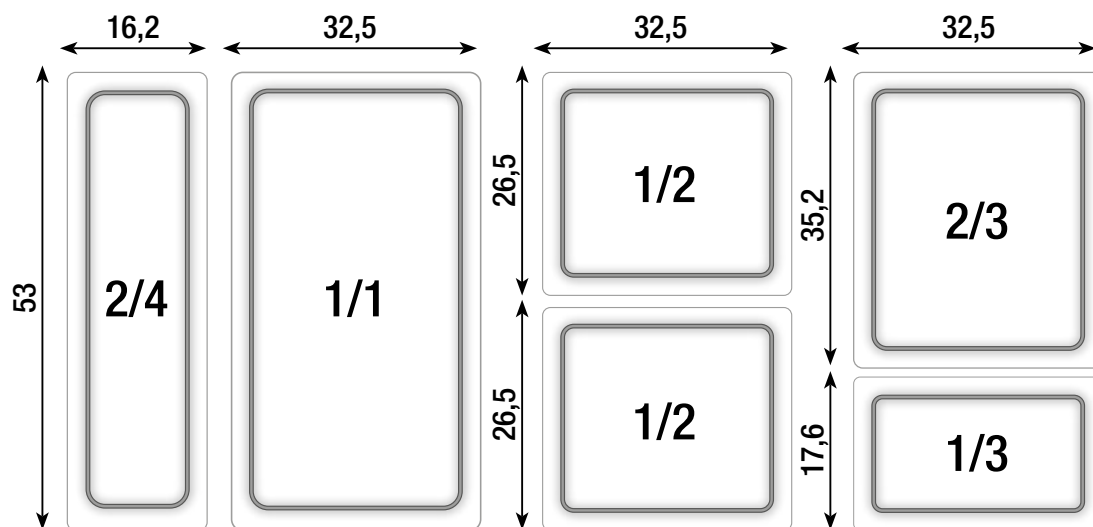

ÚNICAS EN RETENCIÓN DE TEMPERATURA

Evitamos roturas gracias a nuestro sistema inteligente de apilado, ahorrando así costes de reposición.

COCINA O REGENERA EN HORNO
(desde -20°C hasta los 300°C con alimento)

En un buffet lo más importante es la retención de temperatura. Nuestro gran espesor mantiene la inercia térmica, incluso sin fuente de calor, durante más tiempo.