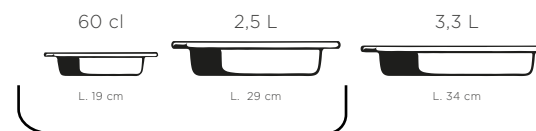

Solo disponible **sin inducción**