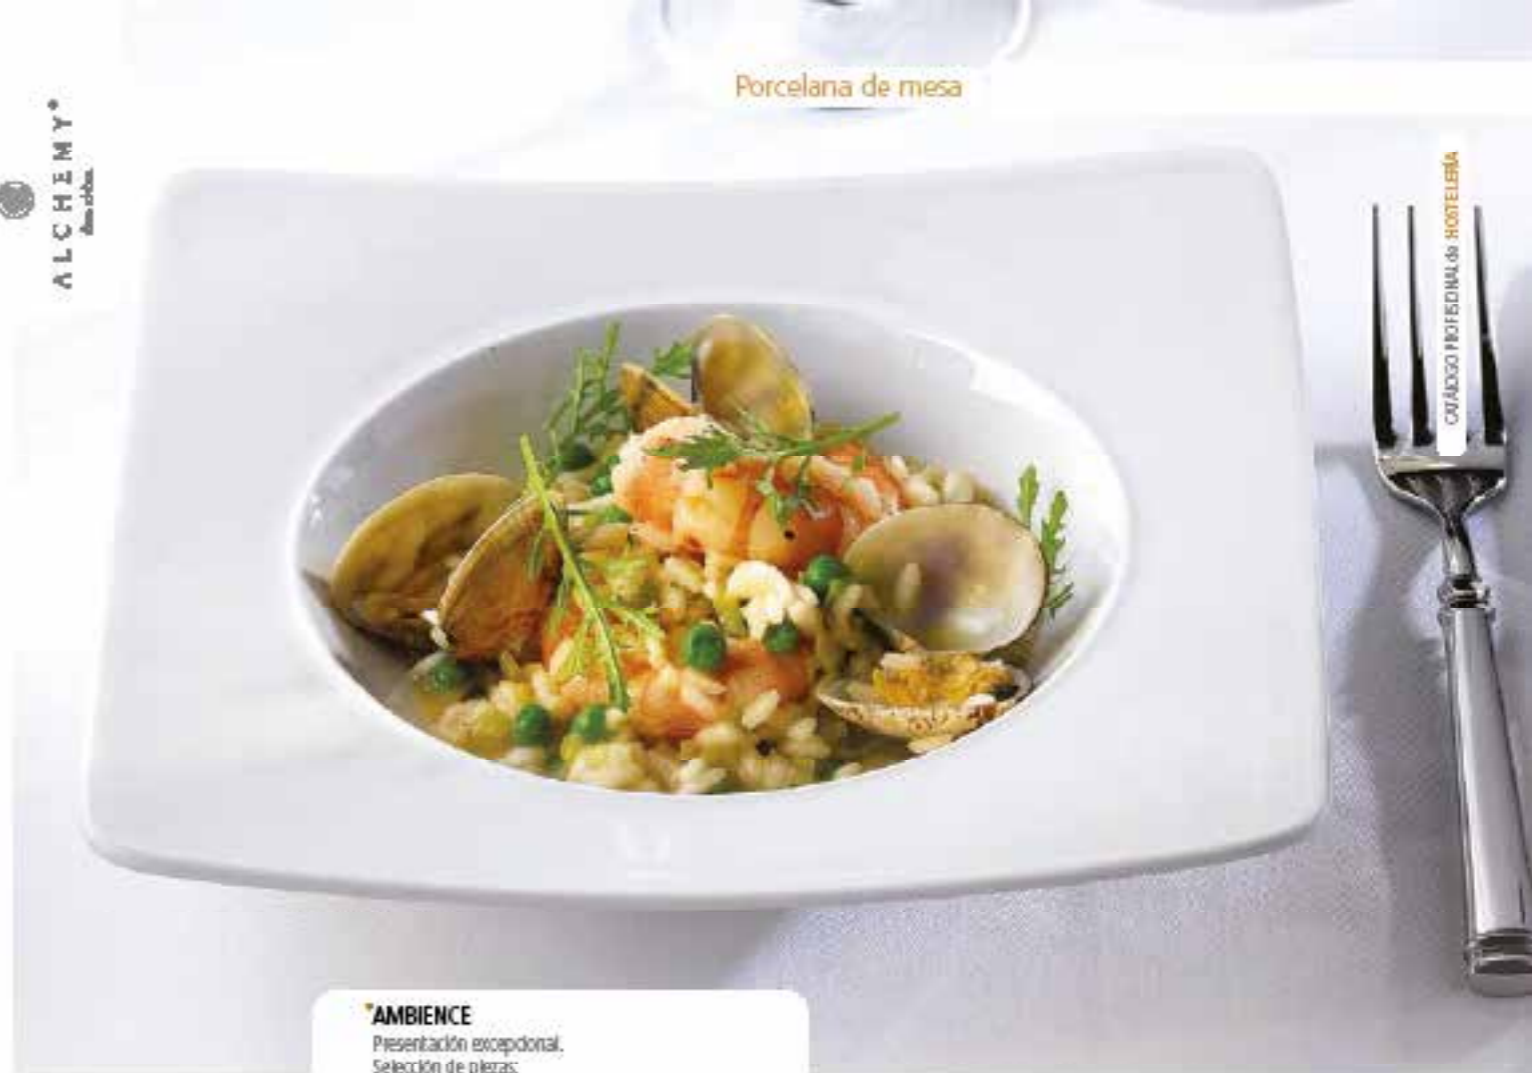

Fuente Nordic 0642 12 **12,69€**
24 cm

Fuente Nordic 0641 6 **17,87€**
29 cm

Fuente Nordic 0640 6 **19,21€**
34 cm

***WHITE**

Ofrece un toque contemporáneo y clásico a la vez. Selección de piezas.

ALCHEMY
Sin plomo