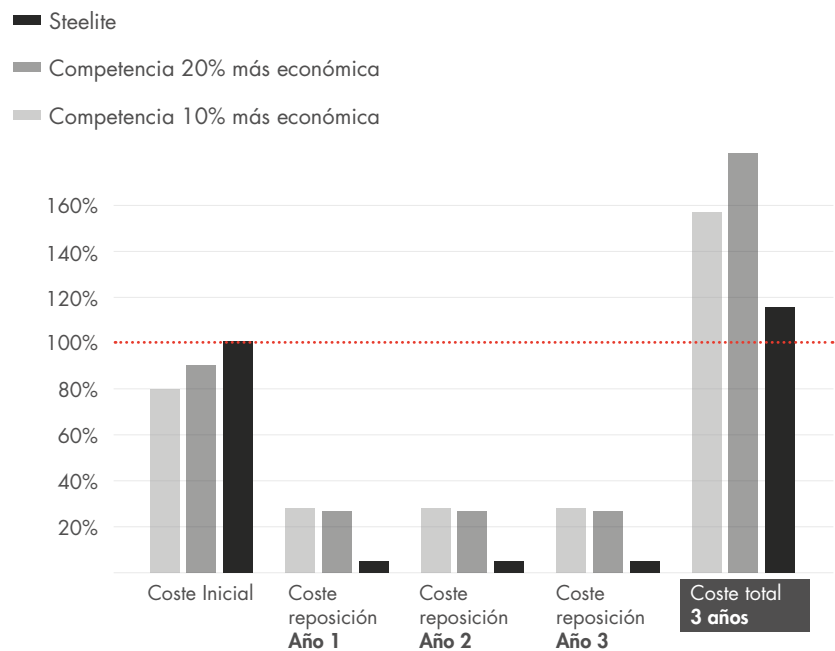

GARANTÍA CONTRA EL *desportillado* *de por vida*

También garantizadas fuentes rectangulares, tazas y boles.

LA VAJILLA MÁS RESISTENTE DEL MERCADO

Steelite International ofrece una garantía de por vida contra el desportillado, aplicable a **todos** los artículos de vitroporcelana de las gamas **Distinción** y **Performance**. Ésta cubre la reposición durante la vida útil de nuestras vajillas desde la fecha de entrega del pedido original, mediante un cupón sellado por fábrica.

Todas las colecciones de Performance y Distinción están cubiertas por la Garantía contra el desportillado.

Tu inversión más segura

En este gráfico podemos ver cómo el **gasto total en 3 años es significativamente menor** comparado con el de otras marcas más económicas en el gasto inicial.