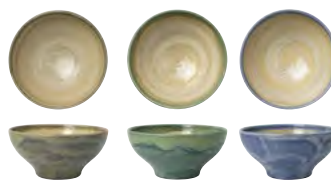

INTERIOR
 ● ARENISCA

3 COLORES **REVOLUTION**
 EN EL EXTERIOR

EXTERIOR

● AZUL

● GRANITO

● VERDE

Bol tapas apilable

- 0471 ø 7,5cm (8cl) 12 **7,75€**
- 0470 ø 10,25cm (12,4cl) 12 **8,69€**
- 0561 ø 13,5cm (30,2cl) 12 **10,36€**
- 0560 ø 16,5cm (65,9cl) 12 **17,45€**
- 0559 ø 20,25cm (122cl) 12 **20,28€**

Bol Tulip

- 0538 ø 7 cm (5,68cl) 12 **7,43€**
- 0539 ø 10 cm (17,62cl) 12 **8,96€**
- 0540 ø 14 cm (51,43cl) 12 **10,90€**

Bol

- 0480 ø 11cm (34cl) 12 **8,96€**
- 0481 ø 13,5cm (45,5cl) 12 **10,90€**
- 0482 ø 15,5cm (65,5cl) 12 **17,98€**
- 0484 ø 17,5cm (98cl) 12 **18,46€**