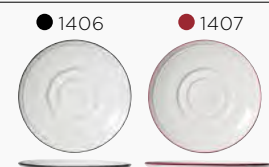

Platillo Aro Doble - Relieve A
X0110 **12** 4,57€
Té/Desayuno/Mug ø 15 cm