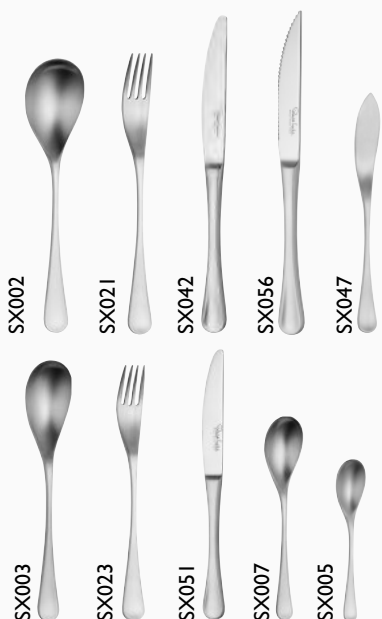

Robert Welch.

RW2
SATINADO

ACERO INOX.

Cubertería Acero Inox **18/10** Espesor: **5 mm**
CÓD. COLECCIÓN **BRILLO 5978 - SATINADO 6006**

- BRILLO 5978
- SATINADO 6006

- **SX002** 12 **7,12€** ●
  Cuchara Mesa/Sopa 20 cm
- **SX021** 12 **7,34€** ● ●
  Tenedor Mesa 20,8 cm
- **SX042** 12 **7,58€** ● ●
  Cuchillo Mesa 23,8 cm
- **SX056** 12 **8,76€** ● ● ●
  Cuchillo Steak 24 cm
- **SX047** 12 **5,80€** ● ● ●
  Pala Mantequilla 17 cm
- **SX003** 12 **5,44€** ●
  Cuchara Postre 19 cm
- **SX023** 12 **6,30€** ● ● ●
  Tenedor Postre 18,6 cm
- **SX051** 12 **6,67€** ● ● ●
  Cuchillo Postre 20,8 cm
- **SX007** 12 **3,95€** ● ● ●
  Cuchara Café / Té 13,4 cm
- **SX005** 12 **3,87€** ● ● ●
  Cuchara Moka 11,8 cm