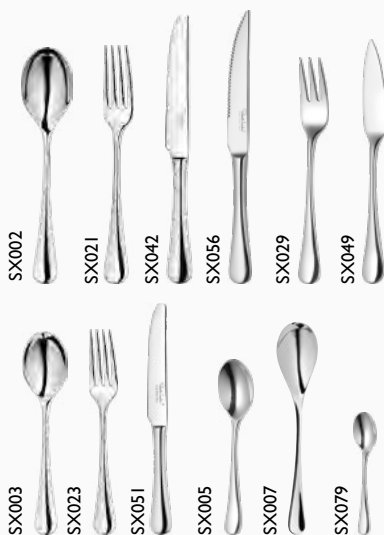

Robert Welch.

RADFORD

ACERO INOX.

Cubertería Acero Inox **18/10** Espesor: **5mm**
CÓD. COLECCIÓN **BRILLO 5970 - SATINADO 5990**

● BRILLO 5970 ● SATINADO 5990

- **SX002** [12] **7,12€** ●●
  Cuchara Mesa/Sopa 20 cm
- **SX021** [12] **7,34€** ●●●
- **Tenedor Mesa 20.5 cm**
- **SX042** [12] **7,58€** ●●●
- **Cuchillo Mesa 24.2 cm**
- **SX056** [12] **8,76€** ●●●
- **Cuchillo Steak 24.9 cm**
- **SX029** [12] **7,07€** ●●
- **Tenedor Pescado 19.3 cm**
- **SX049** [12] **7,04€** ●●
- **Pala Pescado 21.9 cm**
- **SX003** [12] **5,44€** ●●●
- **Cuchara Postre 17.5 cm**
- **SX023** [12] **6,30€** ●●●
- **Tenedor Postre 17.8 cm**
- **SX051** [12] **6,67€** ●●●
- **Cuchillo Postre 21.6 cm**
- **SX005** [12] **3,87€** ●●●
- **Cuchara Moka 11.7 cm**
- **SX007** [12] **3,95€** ●●●
- **Cuchara Café / Té 14.2 cm**
- **SX079** [12] **3,40€** ●●●
- **Cuchara Espresso 10.5 cm**