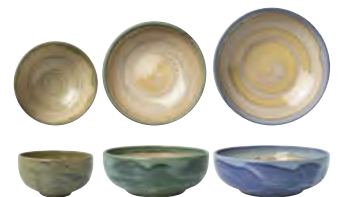

INTERIOR
 ● ARENISCA

3 COLORES **REVOLUTION**
 EN EL EXTERIOR

EXTERIOR

● AZUL

● GRANITO

● VERDE

Bol tapas apilable

- 0471 ø 7,5cm (8cl) 12 **7,75€**
- 0470 ø 10,25cm (12,4cl) 12 **8,69€**
- 0561 ø 13,5cm (30,2cl) 12 **10,36€**
- 0560 ø 16,5cm (65,9cl) 12 **17,45€**
- 0559 ø 20,25cm (122cl) 12 **20,28€**

Bol Tulip

- 0538 ø 7 cm (5,68cl) 12 **7,43€**
- 0539 ø 10 cm (17,62cl) 12 **8,96€**
- 0540 ø 14 cm (51,43cl) 12 **10,90€**

Bol

- 0480 ø 11cm (34cl) 12 **8,96€**
- 0481 ø 13,5cm (45,5cl) 12 **10,90€**
- 0482 ø 15,5cm (65,5cl) 12 **17,98€**
- 0484 ø 17,5cm (98cl) 12 **18,46€**