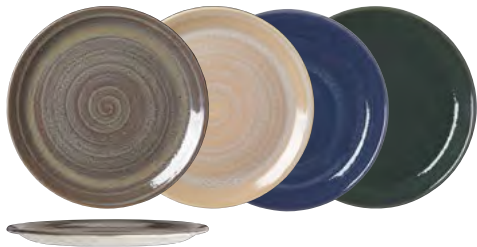

Plato Coupe
0568 ø 15,25 cm **6,25€**
0567 ø 20,25 cm **8,98€**
0544 ø 28 cm **17,10€**