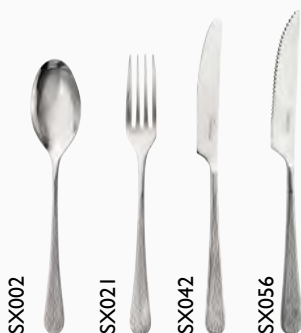

SX003
SX023
SX051
SX007
SX005
SX045

Robert Welch.

SKYE

ACERO INOX.

Cubertería Acero Inox **18/10** Espesor: **5 mm**
CÓD. COLECCIÓN **BRILLO 6029**

Detalle acabado:

SX002
SX021
SX042
SX056

- 6029SX002** 12 **7,12€**
Cuchara Mesa/Sopa 20.3 cm
- 6029SX021** 12 **7,34€**
Tenedor Mesa 19.9 cm
- 6029SX042** 12 **7,58€**
Cuchillo Mesa 23.4 cm
- 6029SX056** 12 **8,76€**
Cuchillo Steak 23.2 cm
- 6029SX003** 12 **5,44€**
Cuchara Postre 18.6 cm
- 6029SX023** 12 **6,30€**
Tenedor Postre 18.1 cm
- 6029SX051** 12 **6,67€**
Cuchillo Postre 20.8 cm
- 6029SX007** 12 **3,95€**
Cuchara Café / Té 12.9 cm
- 6029SX005** 12 **3,87€**
Cuchara Moka 11.3 cm
- 6029SX045** 12 **5,85€**
Cuchillo Mantequilla 14.7 cm