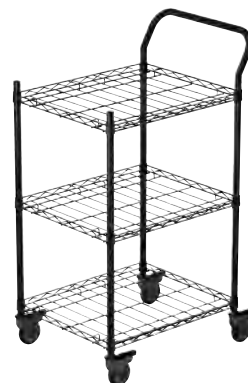

Bandeja de carga para lámpara LED
LMPTOWREUPLUG € 225,64€

Capacidad de carga hasta 6 lámparas simultáneamente

Compatible tamaño **mini**

Bandeja de carga para lámpara LED MINI
LMPTOWERMICROEU € 376,53€

Capacidad para 15 lámparas - AC100 - 240v