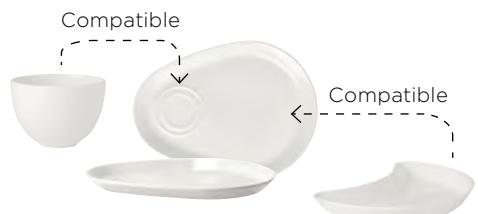

Fuente y Bol Combi
0360 12 **11,90€**
Bandeja 25,5 cm
0182 12 **5,63€**
Bol 45,5cl

Ensaladera Crescent Combi
0207 12 **9,12€**
20,25 cm