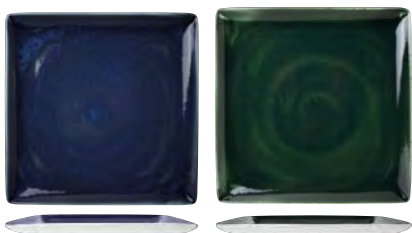

1. **Plato Cuadrado UNO**
2. ● 0553 6 39,19€
3. 27 cm