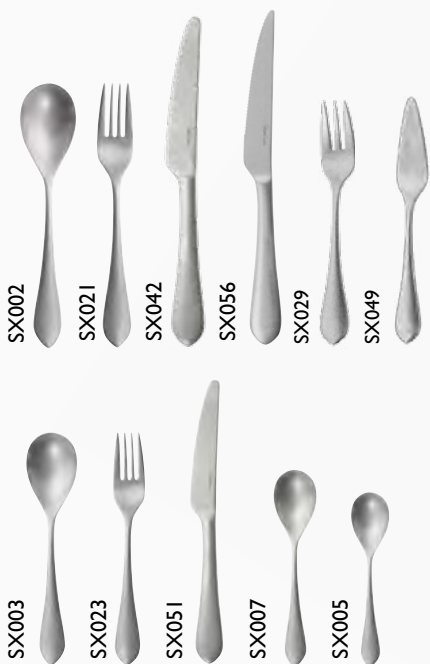

Robert Welch.

QUINTON
VINTAGE

ACERO INOX.

Cubertería Acero Inox **18/10** Espesor: **3,5 mm**
CÓD. COLECCIÓN **VINTAGE 6026**

- 6026SX002** 12 **4,63€**
Cuchara Mesa/Sopa 20,4 cm
- 6026SX021** 12 **4,63€**
Tenedor Mesa 20,4 cm
- 6026SX042** 12 **4,73€**
Cuchillo Mesa 24,3 cm
- 6026SX056** 12 **4,58€**
Cuchillo Steak 24,8 cm
- 6026SX029** 12 **4,47€**
Tenedor Pescado 20 cm
- 6026SX049** 12 **5,17€**
Pala Pescado 20 cm
- 6026SX003** 12 **3,95€**
Cuchara Postre 18,4 cm
- 6026SX023** 12 **4,11€**
Tenedor Postre 18,3 cm
- 6026SX051** 12 **4,58€**
Cuchillo Postre 21,9 cm
- 6026SX007** 12 **2,80€**
Cuchara Café / Té 13,5 cm
- 6026SX005** 12 **2,27€**
Cuchara Moka 10,5 cm