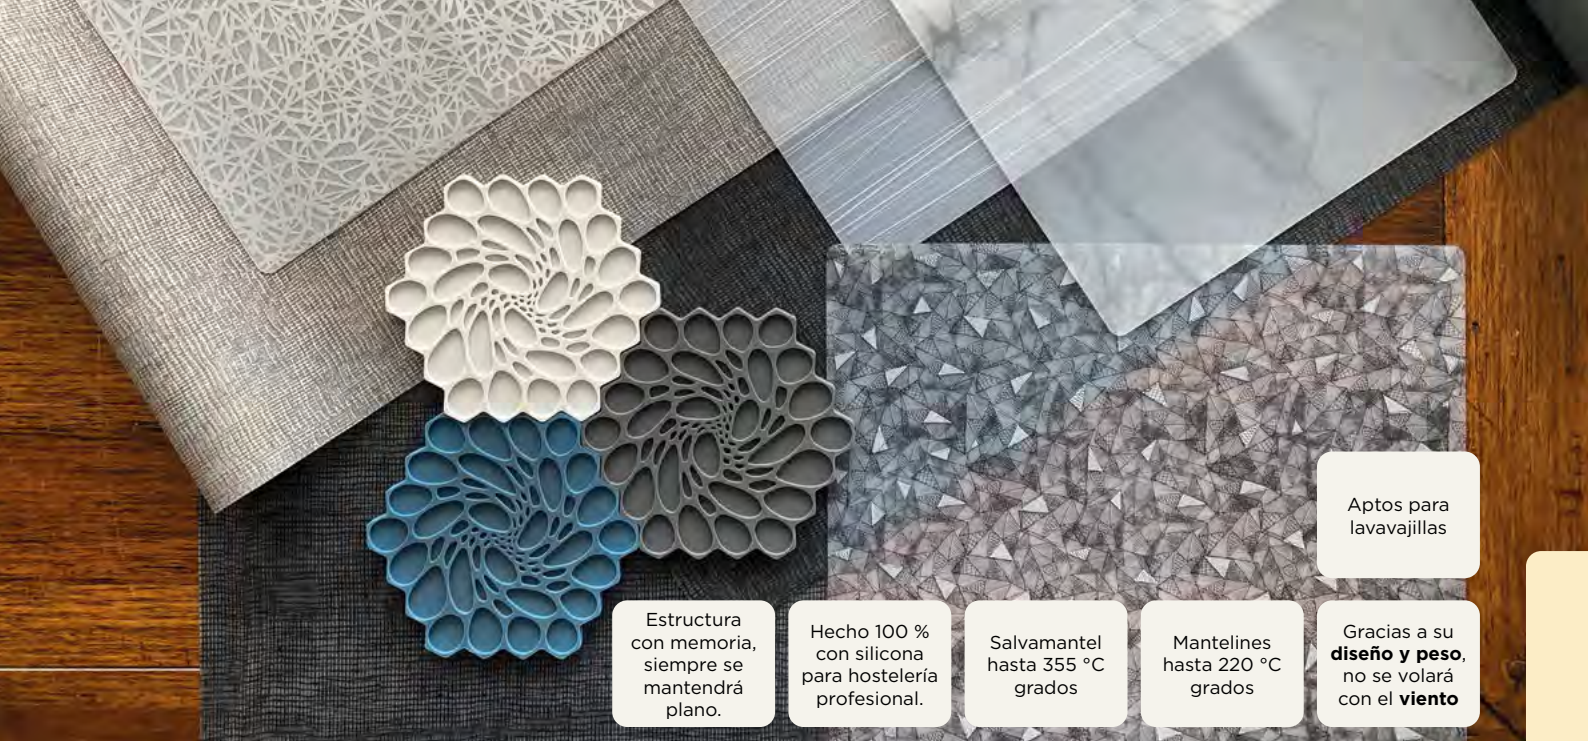

Estructura con memoria, siempre se mantendrá plano.

Hecho 100 % con silicona para hostelería profesional.

Salvamantel hasta 355 °C grados

Mantelinos hasta 220 °C grados

Gracias a su **diseño y peso**, no se volará con el **viento**

Aptos para lavavajillas

SILICONA