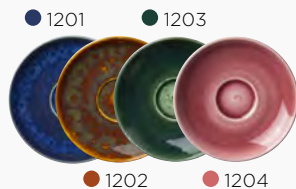

Vesuvius PÁG. 39 Decorado superior

Platillo LiV
X0043 **12** 4,62€
Moka ø 12,5 cm
X0042 **12** 5,57€
Té/Desayuno ø 15 cm

Gama Bead

Bead Wash PÁG. 51 Decorado banda superior