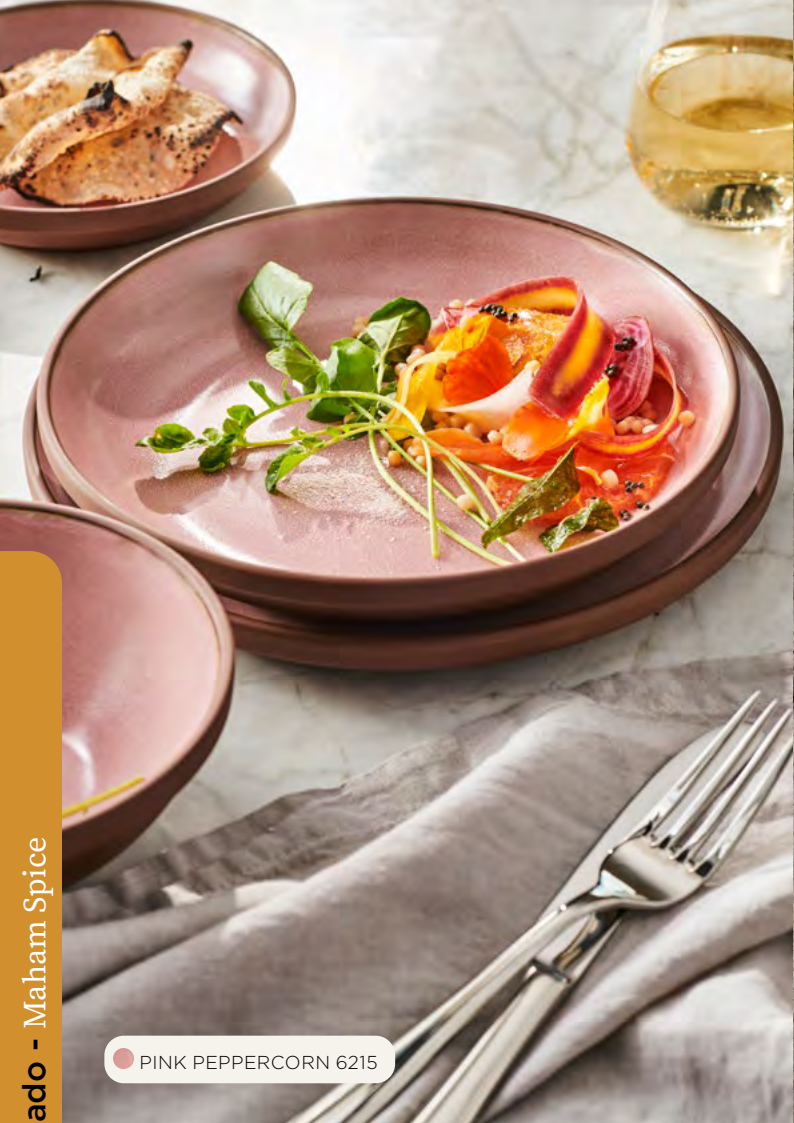

Fuente Oval
RT023 24 13,49€
28 x 14 cm

Fuente Oval
RT024 24 9,64€
20,5 x 15,25 cm

Stoneware Vitrificado - Maham Carnaby

Volver al índice ↗

PINK PEPPERCORN 6215

CARDAMON 6213

SEA SALT 6212

SAFFRON 6214