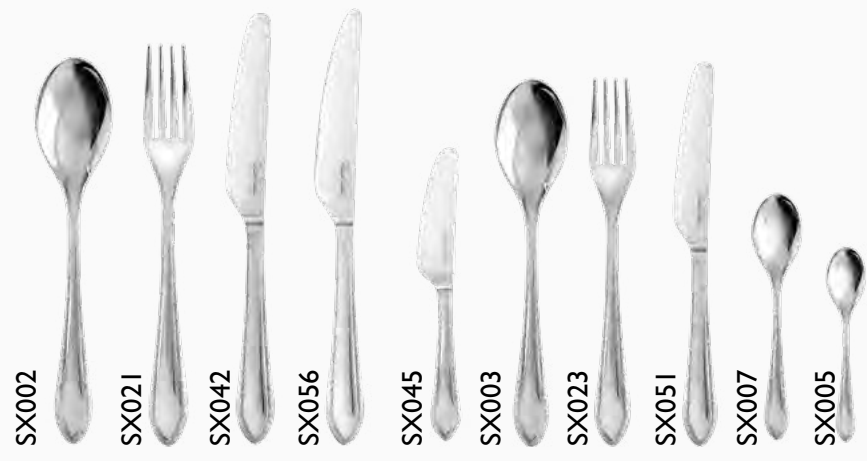

SX007

SX005

Nuevo

ACERO INOX. **Nuevo**

Cubertería Acero Inox **18/10** Espesor: **5 mm**
 CÓD. COLECCIÓN **BRILLO 6039**

KEMBLE TEXTURE 

- 6039SX002** 12 **7,12€**
Cuchara Mesa 20.5cm
- 6039SX021** 12 **7,34€**
Tenedor mesa 20.6cm
- 6039SX042** 12 **7,58€**
Cuchillo mesa 24.1cm
- 6039SX056** 12 **8,75€**
Cuchillo steak 24.3cm
- 6039SX045** 12 **5,85€**
Cuchillo mantequilla 16cm
- 6039SX003** 12 **5,42€**
Cuchara postre 18.2cm
- 6039SX023** 12 **6,29€**
Tenedor postre 18.3cm
- 6039SX051** 12 **6,66€**
Cuchillo postre 21.3cm
- 6039SX007** 12 **3,94€**
Cuchara Café / Té 13.5cm
- 6039SX005** 12 **3,87€**
Cuchara Moka 10.5cm