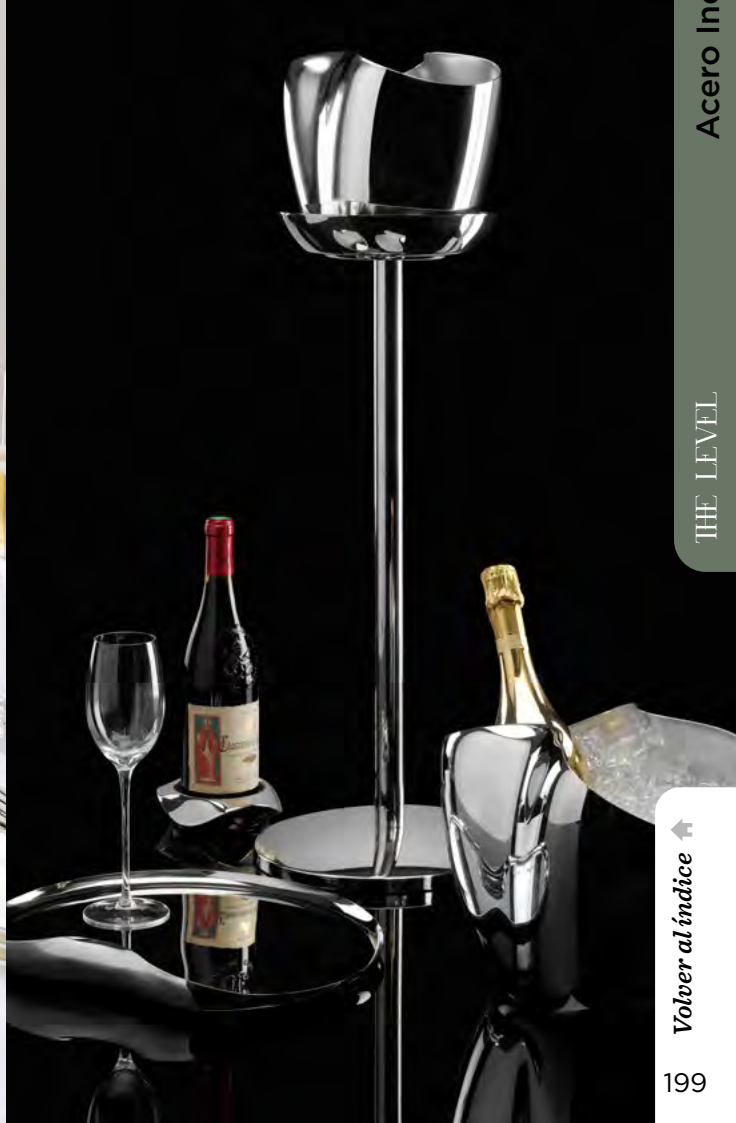

Robert Welch

Acero Inox. - Drift

THE LEVEL

Volver al índice