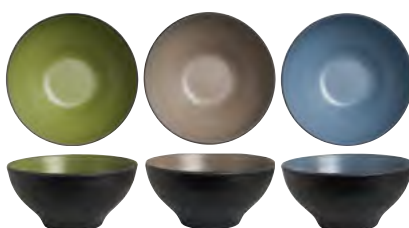

Bol Acampanado

JB001 ø 15,2 cm (51cl) 24 5,10€
JB003 ø 19,05 cm (120cl) 24 7,83€